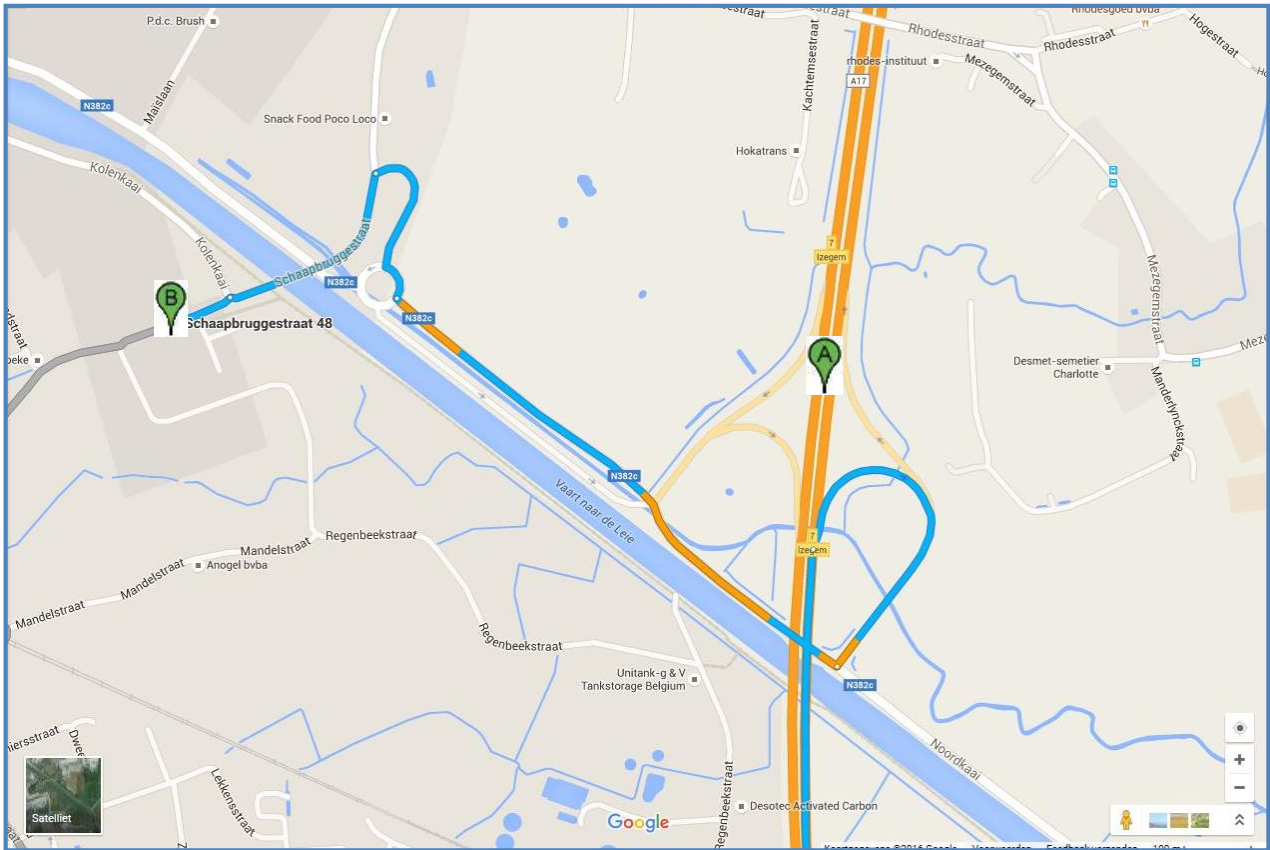

## ITINERAIRE

E403

LOGISTIQUE / PRODUCTION

Schaapbruggestraat 48  
8800 ROESELARE

**Vous prenez l'autoroute E403 (A17) Kortrijk-Brugge venant de l'E17 Antw.-Gent-Kortrijk ou l'E403 (A17) Brugge-Kortrijk si vous venez de l'E40 Brussel-Oostende.**

Sur l'E403 vous prenez la sortie 7 : Roeselare Haven (port de Roeselare).

En bas de cette sortie vous tournez à droite. Au rond-point, vous prenez la première rue. Tout au bout vous tournez à gauche. Vous traversez le pont en continuez votre chemin.

- voitures : après 100 mètres, vous trouvez l'entrée à gauche
- camions : après 150 mètres vous suivez la rue à gauche (Regenbeekstraat) et vous continuez la route principale. Après le premier virage vous trouvez l'entrée.